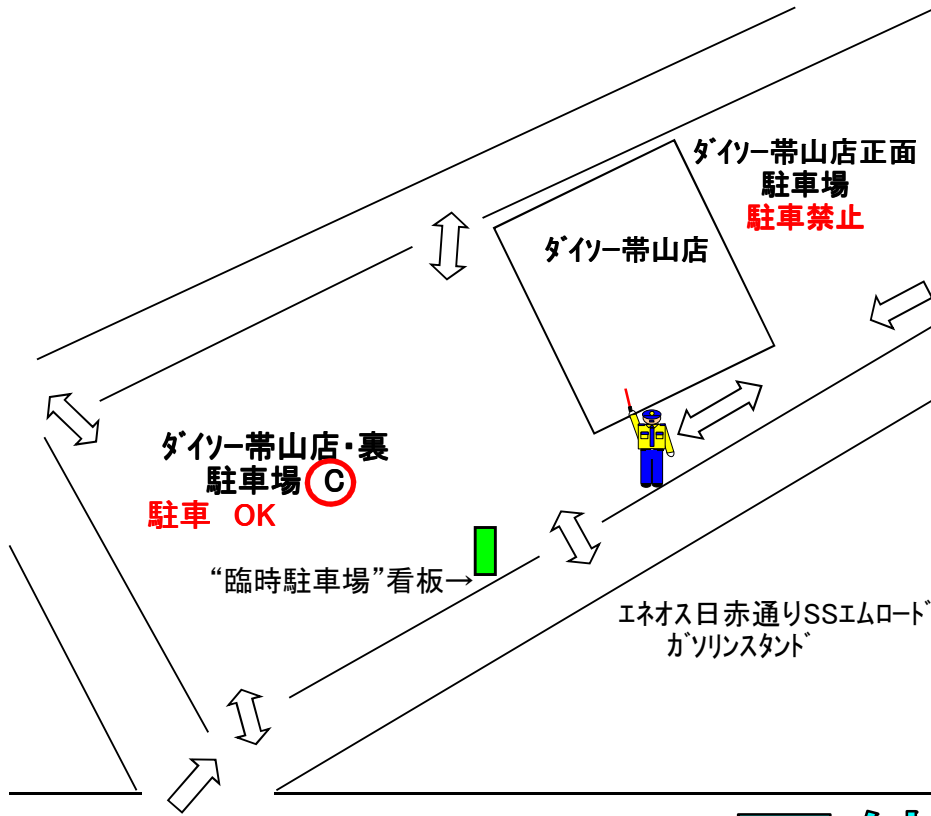

谷崎MAクリニック 10月6日(日)限定 “臨時駐車場” ご案内図

国体道路

ダイソー帯山店<裏>
駐車 OK

※警備員の誘導に
ご協力下さい

通常駐車場 ① : 谷崎MAクリニック1階(6台)

通常駐車場 ② : 谷崎MAクリニックとなり(3台)

三郎へ
月出